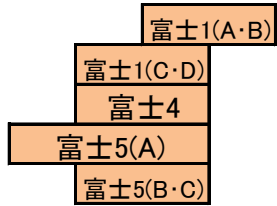

B-3 北穂高岳

D-2 常念～蝶ヶ岳

E-1 黒部五郎岳

G-5黒戸尾根

E-1 黒部五郎岳

G-2 白峰三山

9月

1	2	3	4	5	6	7	8	9	10	11	12	13	14	15	16	17	18	19	20	21	22	23	24	25	26	27	28	29	30
土	日	月	火	水	木	金	土	日	月	火	水	木	金	土	日	月	火	水	木	金	土	日	月	火	水	木	金	土	日