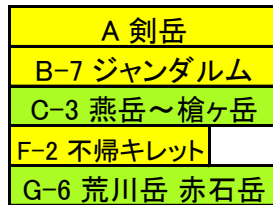

B-3 北穂高岳

D-2 常念～蝶ヶ岳

E-1 黒部五郎岳

G-5黒戸尾根

E-1 黒部五郎岳

G-2 白峰三山

9月

1	2	3	4	5	6	7	8	9	10	11	12	13	14	15	16	17	18	19	20	21	22	23	24	25	26	27	28	29	30
土	日	月	火	水	木	金	土	日	月	火	水	木	金	土	日	月	火	水	木	金	土	日	月	火	水	木	金	土	日