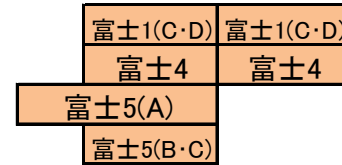

B-3 北穂高岳

D-2 常念～蝶ヶ岳

E-1 黒部五郎岳

G-5黒戸尾根

E-1 黒部五郎岳

G-2 白峰三山

9月

1	2	3	4	5	6	7	8	9	10	11	12	13	14	15	16	17	18	19	20	21	22	23	24	25	26	27	28	29	30
土	日	月	火	水	木	金	土	日	月	火	水	木	金	土	日	月	火	水	木	金	土	日	月	火	水	木	金	土	日