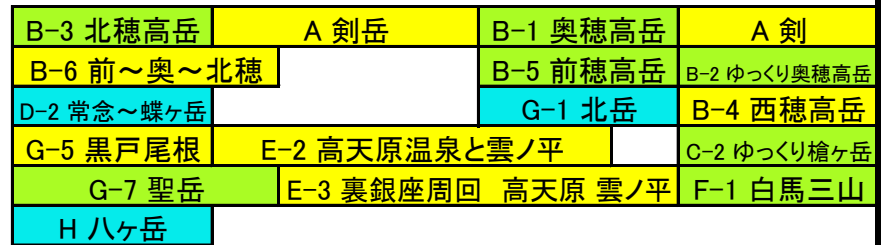

G-6 荒川岳 赤石岳

A 剣岳

B-7 ジャンダルム

D-3 燕～常念～蝶ヶ岳

B-1 奥穂高岳

B-4 西穂高岳

G-4 甲斐駒 仙丈

A 剣岳

B-3 北穂高岳

D-2 常念～蝶ヶ岳

E-1 黒部五郎岳

G-5黒戸尾根

E-1 黒部五郎岳

G-2 白峰三山

9月

1	2	3	4	5	6	7	8	9	10	11	12	13	14	15	16	17	18	19	20	21	22	23	24	25	26	27	28	29	30
土	日	月	火	水	木	金	土	日	月	火	水	木	金	土	日	月	火	水	木	金	土	日	月	火	水	木	金	土	日

10月

1	2	3	4	5	6	7	8	9	10	11	12	13	14	15	16	17	18	19	20	21	22	23	24	25	26	27	28	29	30	31
月	火	水	木	金	土	日	月	火	水	木	金	土	日	月	火	水	木	金	土	日	月	火	水	木	金	土	日	月	火	水

11月

1	2	3	4	5	6	7	8	9	10	11	12	13	14	15	16	17	18	19	20	21	22	23	24	25	26	27	28	29	30
木	金	土	日	月	火	水	木	金	土	日	月	火	水	木	金	土	日	月	火	水	木	金	土	日	月	火	水	木	金