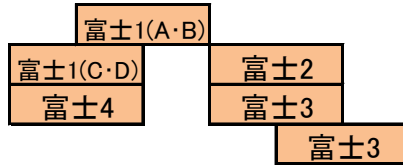

B-3 北穂高岳

D-2 常念～蝶ヶ岳

E-1 黒部五郎岳

G-5黒戸尾根

E-1 黒部五郎岳

G-2 白峰三山

9月

1	2	3	4	5	6	7	8	9	10	11	12	13	14	15	16	17	18	19	20	21	22	23	24	25	26	27	28	29	30
土	日	月	火	水	木	金	土	日	月	火	水	木	金	土	日	月	火	水	木	金	土	日	月	火	水	木	金	土	日