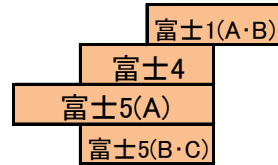

B-3 北穂高岳

D-2 常念～蝶ヶ岳

E-1 黒部五郎岳

G-5黒戸尾根

E-1 黒部五郎岳

G-2 白峰三山

9月

1	2	3	4	5	6	7	8	9	10	11	12	13	14	15	16	17	18	19	20	21	22	23	24	25	26	27	28	29	30
土	日	月	火	水	木	金	土	日	月	火	水	木	金	土	日	月	火	水	木	金	土	日	月	火	水	木	金	土	日