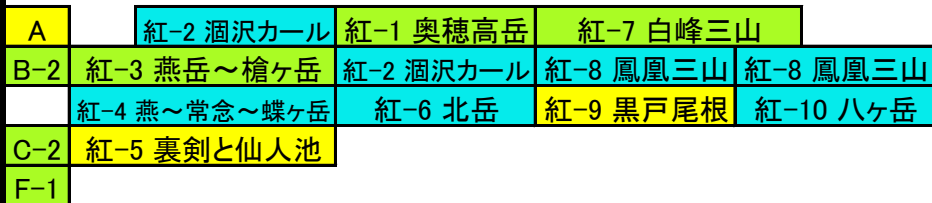

10月

1	2	3	4	5	6	7	8	9	10	11	12	13	14	15	16	17	18	19	20	21	22	23	24	25	26	27	28	29	30	31
月	火	水	木	金	土	日	月	火	水	木	金	土	日	月	火	水	木	金	土	日	月	火	水	木	金	土	日	月	火	水